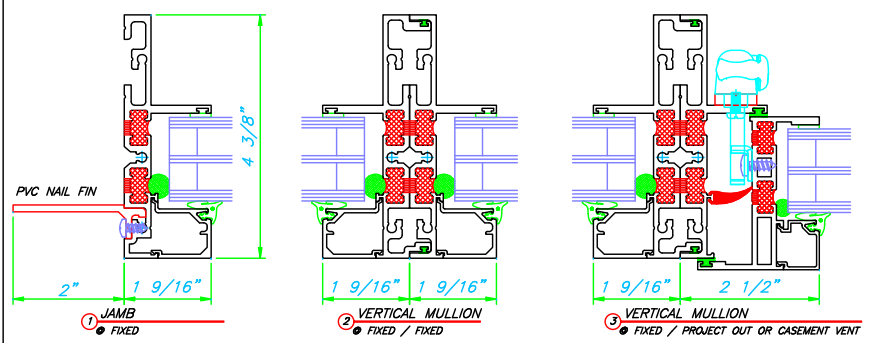

**CUSTOM WINDOW** 303 722 0822 800 255 1820  
 2727 S. SANTA FE DRIVE ENGLEWOOD, CO 80110 FAX 722 1893  
**SERIES 5500**

**CUSTOM WINDOW** 303 722 0822 800 255 1820  
 2727 S. SANTA FE DRIVE ENGLEWOOD, CO 80110 FAX 722 1893  
**SERIES 5500**