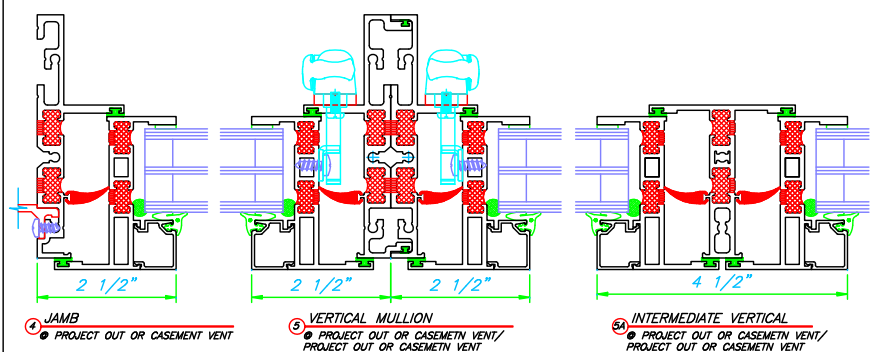

**CUSTOM WINDOW** 303 722 0822 800 255 1820  
 2727 S. SANTA FE DRIVE ENGLEWOOD, CO 80110 FAX 722 1893  
**SERIES 5500**

**CUSTOM WINDOW** 303 722 0822 800 255 1820  
 2727 S. SANTA FE DRIVE ENGLEWOOD, CO 80110 FAX 722 1893  
**SERIES 5500**