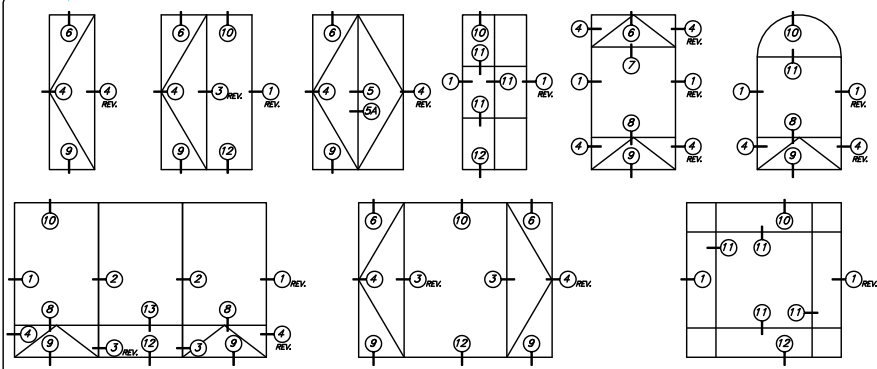

**CUSTOM WINDOW** 303 722 0822 800 255 1820  
 2727 S. SANTA FE DRIVE ENGLEWOOD, CO 80110 FAX 722 1893  
**SERIES 5500**

**CUSTOM WINDOW** 303 722 0822 800 255 1820  
 2727 S. SANTA FE DRIVE ENGLEWOOD, CO 80110 FAX 722 1893  
**SERIES 5500**